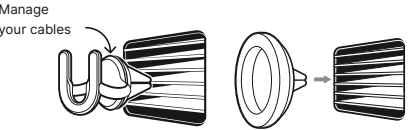

PopSockets Car Vent PopMount2 and MagSafe® Vent Mount

Clip mount to vent

Extra-strong magnets for a secure hold

Securely fits almost any PopGrip.*

Choose the right gap size for your vent blades

View in portrait or landscape

PopSockets PopMount2 Entlüftung and MagSafe® Lüftungshalterung

Kabelmanagement

Halterung zum Entlüften
befestigen

Extra starke Magnete
für einen sicheren Halt

Passt sicher zu fast
jedem PopGrip*

Die Federn drehen, um die
richtige Spaltgröße für Ihre
Lüftungslamellen zu wählen