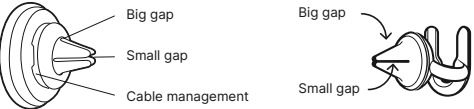

PopSockets Car Vent PopMount2 and MagSafe® Vent Mount

Clip mount to vent

Extra-strong magnets for a secure hold

Securely fits almost any PopGrip.*

Choose the right gap size for your vent blades

View in portrait or landscape

PopSockets PopMount2 Entlüftung and MagSafe® Lüftungshalterung

Kabelmanagement

Halterung zum Entlüften
befestigen

Extra starke Magnete
für einen sicheren Halt

Passt sicher zu fast
jedem PopGrip*

Die Federn drehen, um die
richtige Spaltgröße für Ihre
Lüftungslamellen zu wählen