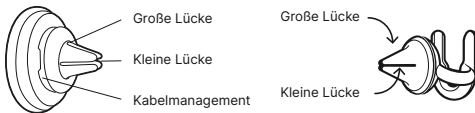

PopSockets PopMount2 Entlüftung and MagSafe® Lüftungshalterung

Kabelmanagement

Halterung zum Entlüften
befestigen

Extra starke Magnete
für einen sicheren Halt

Passt sicher zu fast
jedem PopGrip*

Die Federn drehen, um die
richtige Spaltgröße für Ihre
Lüftungslamellen zu wählen

Ansicht im Hoch- oder
Querformat

PopSockets haftet nicht für Schäden durch unsachgemäßen Gebrauch.

iPhone und MagSafe® sind eingetragene Marken von Apple Inc. in den USA und anderen Ländern und Regionen.