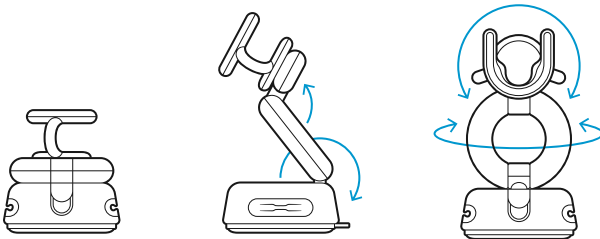

PopSockets PopMount2 Dash and Windshield

Mount on dash or windshield. View in portrait or landscape.

Extends, tilts and rotates for best visibility.

1. Position your phone on any surface, at any angles.
2. Securley fits almost any PopGrip.
3. Keeps your cables nice and neat.
4. Stick it almost anywhere with gel adhesive suction cup.

PopSockets is not responsible for damages due to improper use.

PopSockets PopMount2 Armaturenbrett & Windschutzscheibe

Befestigen Sie sie am Armaturenbrett oder an der Windschutzscheibe.
Ansicht im Hoch- oder Querformat.

Ausziehbar, neigbar und drehbar für beste Sicht.

1. Ihr Smartphone kann auf jeder Oberfläche in jedem Winkel positioniert werden.
2. Passt sicher auf fast jeden PopGrip.
3. Hält Ihre Kabel ordentlich und sauber.
4. Lässt sich mit dem Gel-Saugnapf fast überall befestigen.