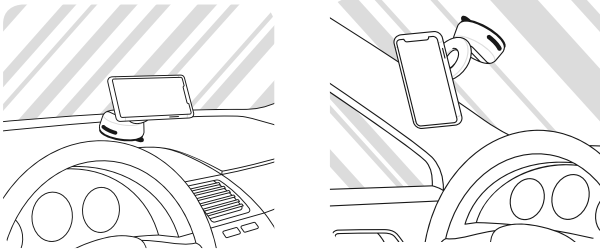

PopSockets PopMount2 Dash and Windshield

Mount on dash or windshield. View in portrait or landscape.

Extends, tilts and rotates for best visibility.

1. Position your phone on any surface, at any angles.
2. Securley fits almost any PopGrip.
3. Keeps your cables nice and neat.
4. Stick it almost anywhere with gel adhesive suction cup.

PopSockets is not responsible for damages due to improper use.

PopSockets PopMount2 Armaturenbrett & Windschutzscheibe

Befestigen Sie sie am Armaturenbrett oder an der Windschutzscheibe.
Ansicht im Hoch- oder Querformat.

Ausziehbar, neigbar und drehbar für beste Sicht.

1. Ihr Smartphone kann auf jeder Oberfläche in jedem Winkel positioniert werden.
2. Passt sicher auf fast jeden PopGrip.
3. Hält Ihre Kabel ordentlich und sauber.
4. Lässt sich mit dem Gel-Saugnapf fast überall befestigen.