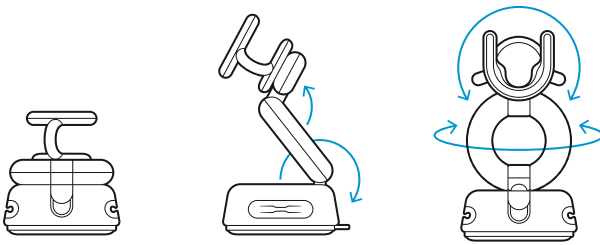

PopSockets PopMount2 Dash and Windshield

Mount on dash or windshield. View in portrait or landscape.

Extends, tilts and rotates for best visibility.

1. Position your phone on any surface, at any angles.
2. Securley fits almost any PopGrip.
3. Keeps your cables nice and neat.
4. Stick it almost anywhere with gel adhesive suction cup.

PopSockets is not responsible for damages due to improper use.

PopSockets PopMount2 Armaturenbrett & Windschutzscheibe

Befestigen Sie sie am Armaturenbrett oder an der Windschutzscheibe.
Ansicht im Hoch- oder Querformat.

Ausziehbar, neigbar und drehbar für beste Sicht.

1. Ihr Smartphone kann auf jeder Oberfläche in jedem Winkel positioniert werden.
2. Passt sicher auf fast jeden PopGrip.
3. Hält Ihre Kabel ordentlich und sauber.
4. Lässt sich mit dem Gel-Saugnapf fast überall befestigen.